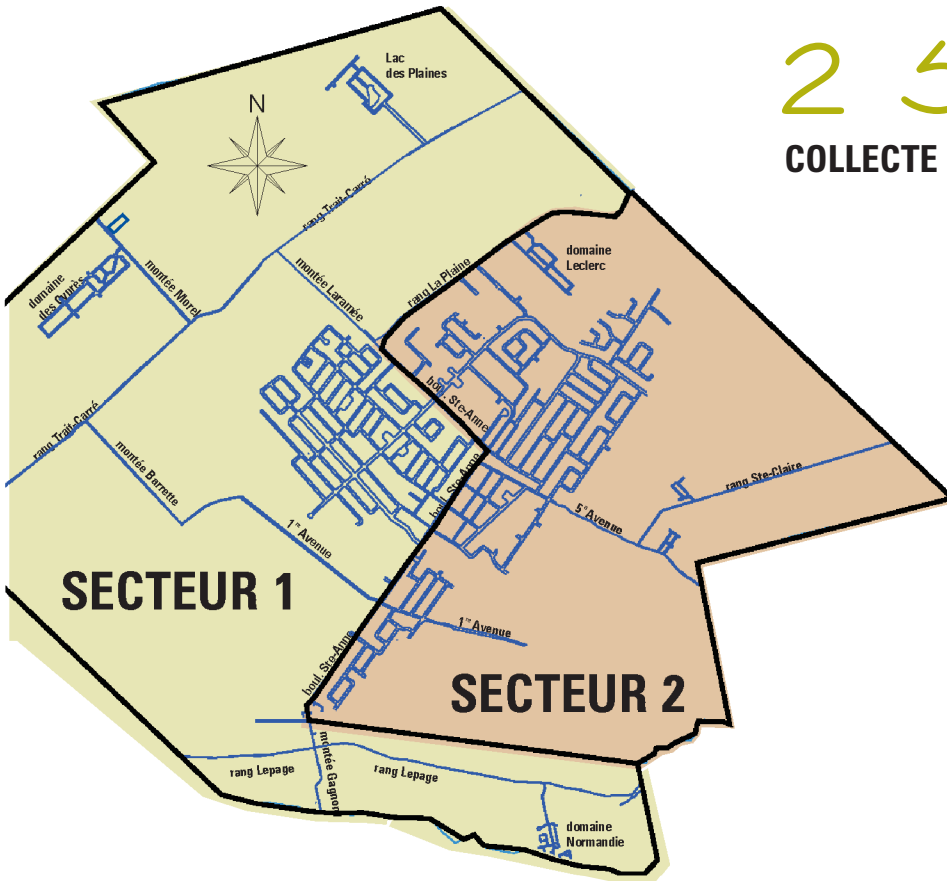

2 SECTEURS

COLLECTE DES MATIÈRES RECYCLABLES

D'abord,
visualisez votre
secteur de collecte.

Ensuite,
validez l'information
en repérant bien votre rue
dans la liste appropriée.

SECTEUR 1

1^{re} Avenue (170 à 188)
2^e Avenue (105 à 180)
3^e Avenue (151 à 195)
Boisé Normand
Bouleaux (des)
Bretagne (de la)
Bruchési
Cadot
Cécile
Cèdres (des) (145 à 220)
Champagne
Champêtre
Champoux
Chaumont
Coteau (du)
Coursol
Cyprés (des)
Demers
Dijon
Dugas
Érables (des)
Frênes (des)
Gagnon (montée)
Giraldeau
Golf (du)
Groulx
Guy (Lac des Plaines)
Guy (secteur urbain)
Isabelle
Jean-Paul-Gagnon
Jodoin
Joly
Laramée
Lauzon
Lepage
Léveillé
Morel
Normandie
Parc (du)
Peupliers (des)
Raymond
René
René-Coyteux
Richard
Robert
Roger
Rosaire
Roxanne
Ruisseau (du)
Saisons (des)
Sorbiers (des)
St-Gabriel
St-Pierre
Ste-Marie
Thérèse
Therrien
Tour du Lac
Traité-Carré
Trépanier
Valiquet
Valois
Versailles

SECTEUR 2

1^{re} Avenue (200 à 270)
2^e Avenue (201 à 273)
3^e Avenue (203 à 237)
4^e Avenue
5^e Avenue
6^e Avenue
9^e Avenue
10^e Avenue
11^e Avenue
12^e Avenue
Alary
Ancêtres (place des)
Antonio
Auger
Beaudry
Beaupré
Bernard
Blouin
Boisé
Cèdres (des) (232 à 561)
Chantignole (de la)
Charbonneau
Chardonnerets (des)
Châtaigniers (des)
Clairière (de la)
Clément
Colibris (des)
Corbeil
Daunais
Delorme
Deschamps
Desjardins
Drapeau
Duclos
Entreprises (des)
Envol (de l')
Esther-Blondin
Forge (de la)
Forget
Gare (de la)
Gauthier
Guénette
Hameau (du)
Haut-Bois (place du)
Héritage (place de l')
Hogue
Johanne
Lacasse
Lachapelle
Lampron
La Plaine
Leclerc
Legault
Limoges
Marie-Justine
Marronniers (des)
Martel
Masson
Mathias
Menuisiers (des)
Neuve-en-Ferrain
Ontario
Paix (de la)
Paquette
Paradis
Parent
Pins (des)
Pionniers (des)
Plateau (du)
Prairies (des)
Prévost
Québec
Racine
Rivard
Rivest
Rolland
Sentier (du)
Simard
Sources (des)
St-Antoine
St-Édouard
St-Isidore
St-Joseph
Ste-Anne
Ste-Claire
Supérieurs (des)
Terroir
Traverse (de la)
Volière (de la)
Willie